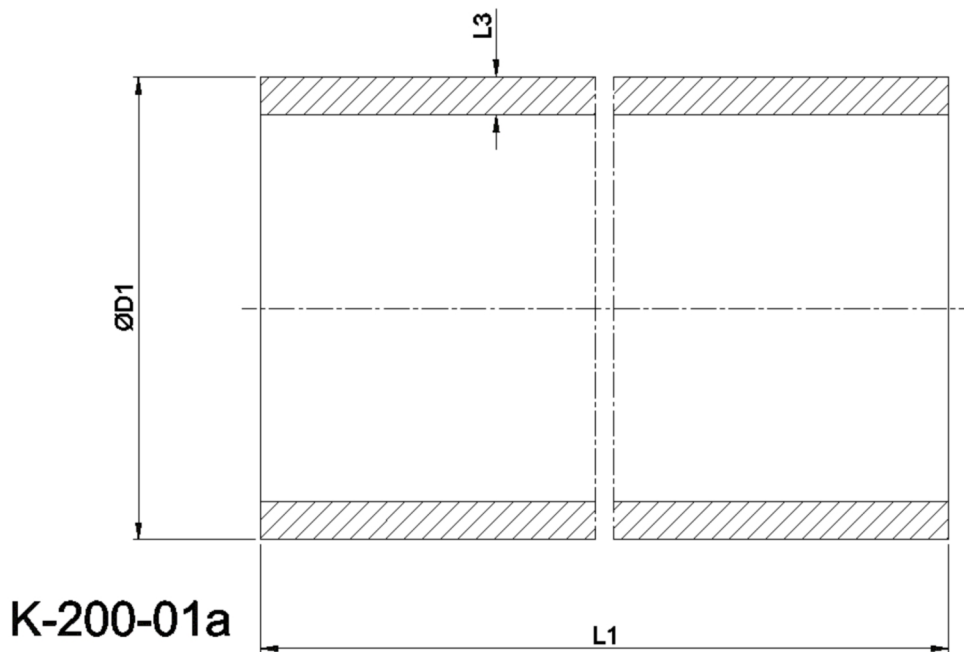

Artikelnummer identification code	33701	Fotos und Bilder dienen nur der Veranschaulichung. Abweichungen in Farbe und Form sind möglich! Photos and figures are for illustration onla. Colour and design ist not guaranteed.
Präzisionsstahlrohr - geschweisst, kaltgezogen	welded cold drawn precision steel tube	
180,00x4,00	180,00x4,00	

Gewicht: 7,547 kg

D1	180,00	L3	4,00
----	--------	----	------