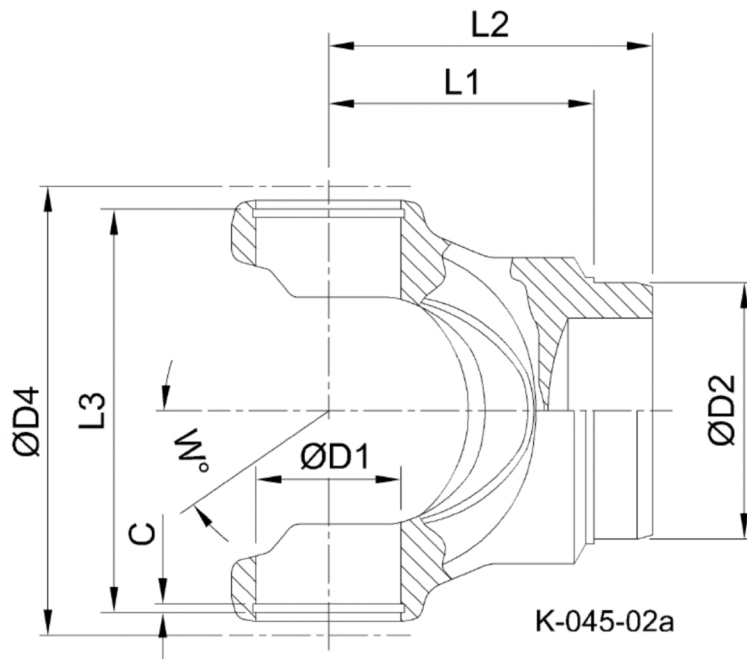

| | | |
|--------------------------------------|----------------|--|
| Artikelnummer identification code | 0450307 | Fotos und Bilder dienen nur der Veranschaulichung. Abweichungen in Farbe und Form sind möglich! Photos and figures are for illustration onla. Colour and design ist not guaranteed. |
| Schweisszapfen RA=71,2 / L1=54,1 | | tube yoke tc=71,2 / L1=54 |
| für KR 30,18x106,2 | | for UJ 30,18x106,2 |

Gewicht: 0,000 kg

| | | | | | |
|----|-------|----|--------|---|-----|
| D1 | 30,18 | L1 | 54,10 | W | 25° |
| D2 | 71,20 | L3 | 109,10 | | |