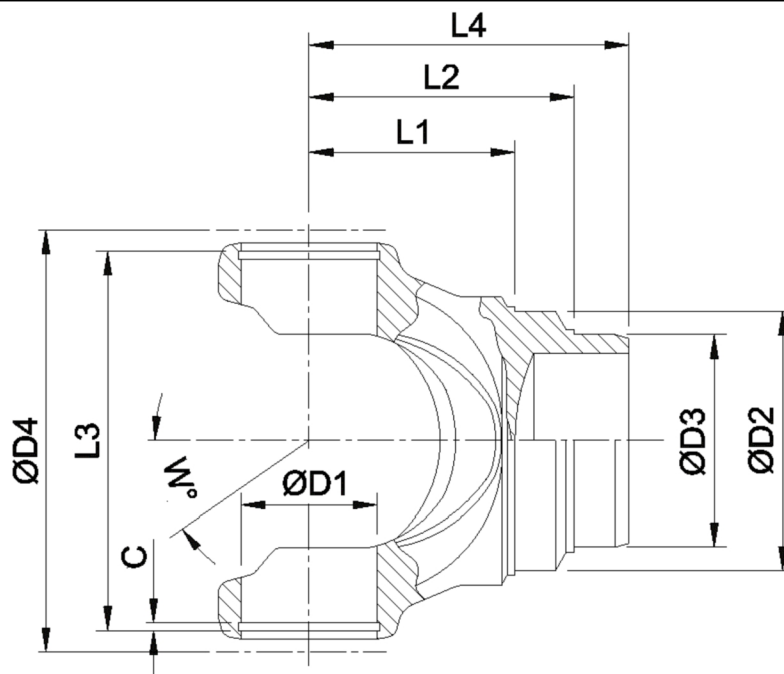

Artikelnummer identification code	0450294	Fotos und Bilder dienen nur der Veranschaulichung. Abweichungen in Farbe und Form sind möglich! Photos and figures are for illustration onla. Colour and design ist not guaranteed.
Schweisszapfen RA17,1 / L1=41		
für KR 17x41 - Sonderteil		

Gewicht: 0,160 kg

D1	20,00	L1	46,00	C	2,00	W	24°
D2	44,20	L2	59,00				
D3	36,20	L3	49,00				
		L4	72,00				