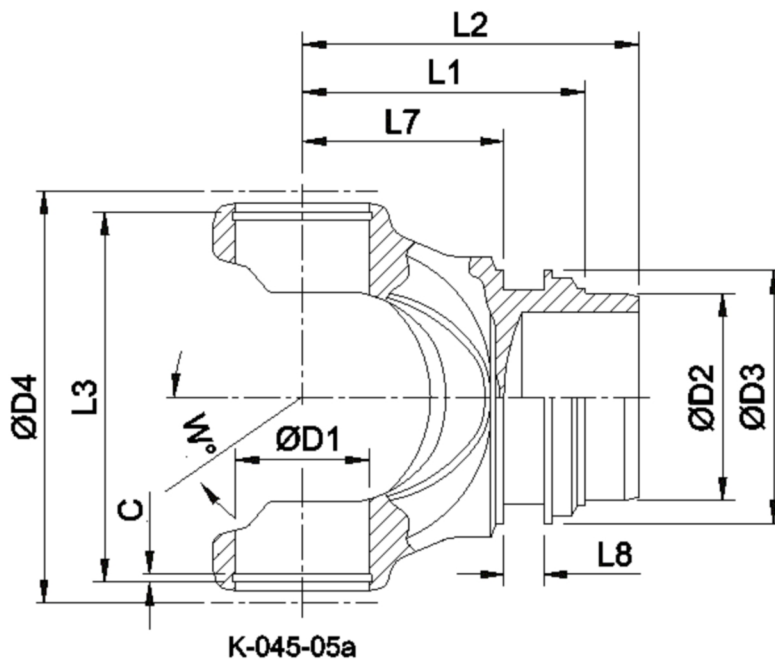

Artikelnummer identification code	<h1>0450292</h1>	Fotos und Bilder dienen nur der Veranschaulichung. Abweichungen in Farbe und Form sind möglich!  Photos and figures are for illustration onla. Colour and design ist not guaranteed.
Schweisszapfen / RA=148,1 / L1=162 für KR 83x231,4	tube yoke / tc=148,1 / L1=162 for UJ 83x231,4	

Gewicht: 0,000 kg

D1	83,00	L1	162,00	C	3,15	W	20°
D2	148,10						