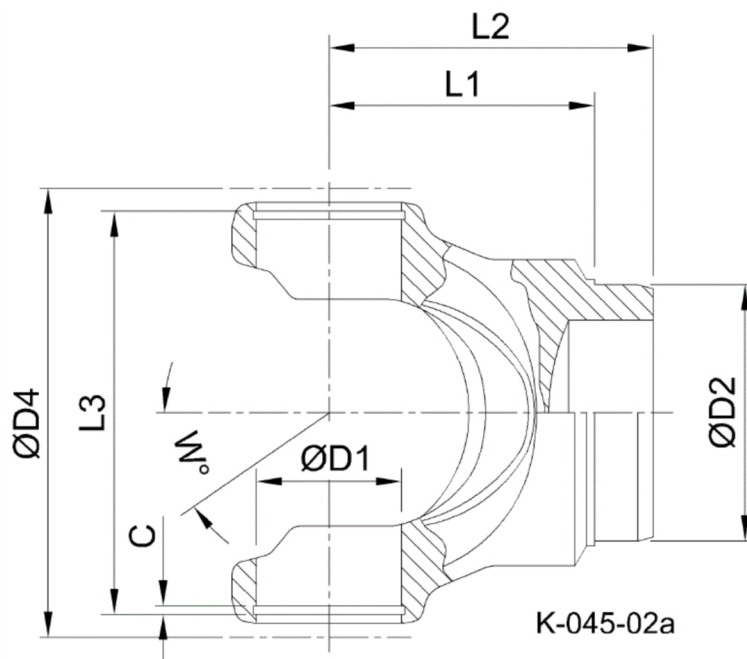

Artikelnummer identification code	<h1>0450264</h1>	Fotos und Bilder dienen nur der Veranschaulichung. Abweichungen in Farbe und Form sind möglich!  Photos and figures are for illustration onla. Colour and design ist not guaranteed.
Schweißzapfen RA=82 / L1=79		tube yoke tc=82 / L1=79
für KR 48x161 - 32°		for UJ 48x161 - 32°

Gewicht: 4,500 kg

D1	48,00	L1	79,00	W	32°
D2	82,30				