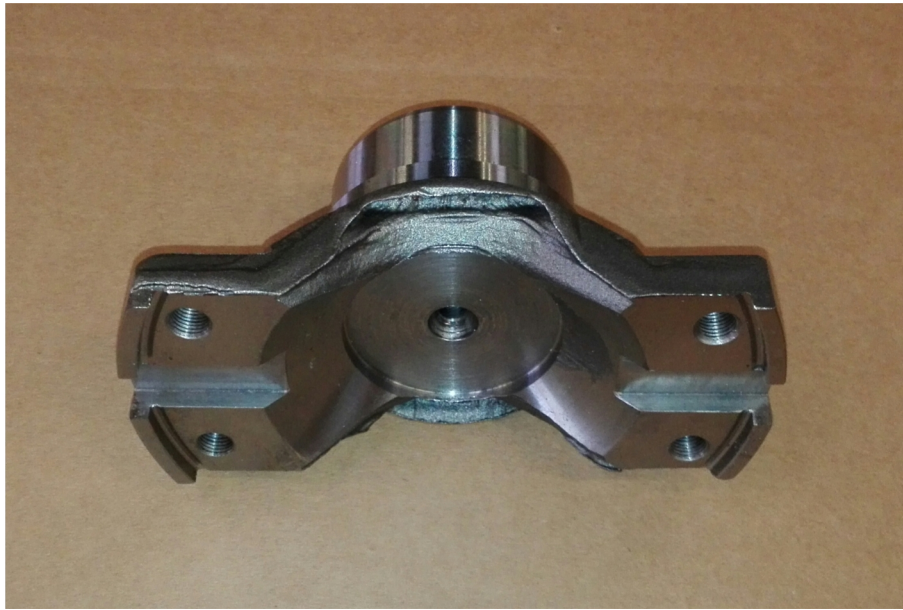

Artikelnummer identification code	0450247	Fotos und Bilder dienen nur der Veranschaulichung. Abweichungen in Farbe und Form sind möglich! Photos and figures are for illustration onla. Colour and design ist not guaranteed.
--------------------------------------	----------------	--

Schweisszapfen RA=62,1 / L1=40	tube yoke TC 64,1 / L1=40,0
--------------------------------	-----------------------------

für KR 6C	for UJ 6c
-----------	-----------

Gewicht: 1,840 kg

D1	140,46	L1	40,00	W	25°
D3	62,10				
D4	150,00				