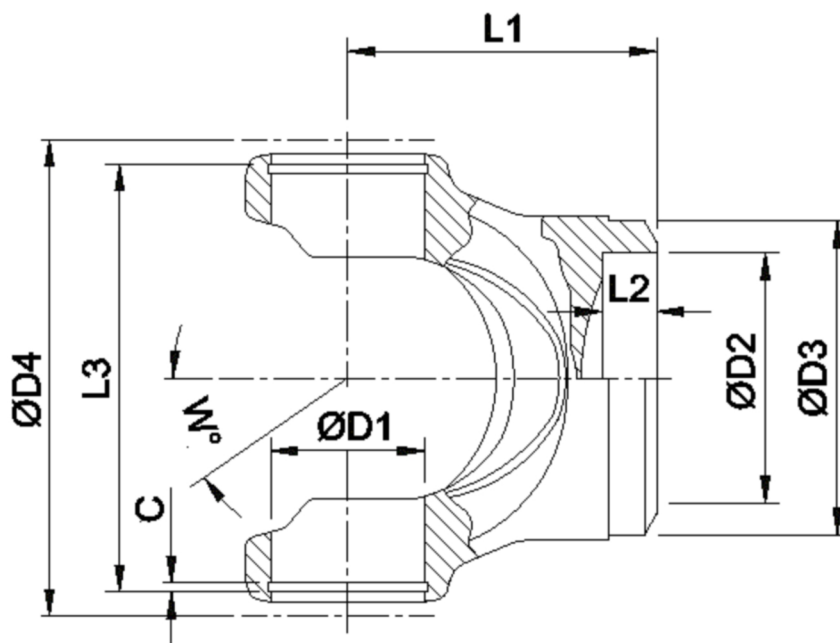

Artikelnummer identification code	<b>0450205</b>	Fotos und Bilder dienen nur der Veranschaulichung. Abweichungen in Farbe und Form sind möglich! Photos and figures are for illustration onla. Colour and design ist not guaranteed.
Schweisszapfen / IRA=176 / L1=160		tube yoke / itc=176 / L1=160
für KR 115x243		for UJ 115x243

Gewicht: 33,500 kg

D1	115,00	L1	160,00	W	15
D2	176,00	L2	25,00		
D3	203,00	L3	250,50		