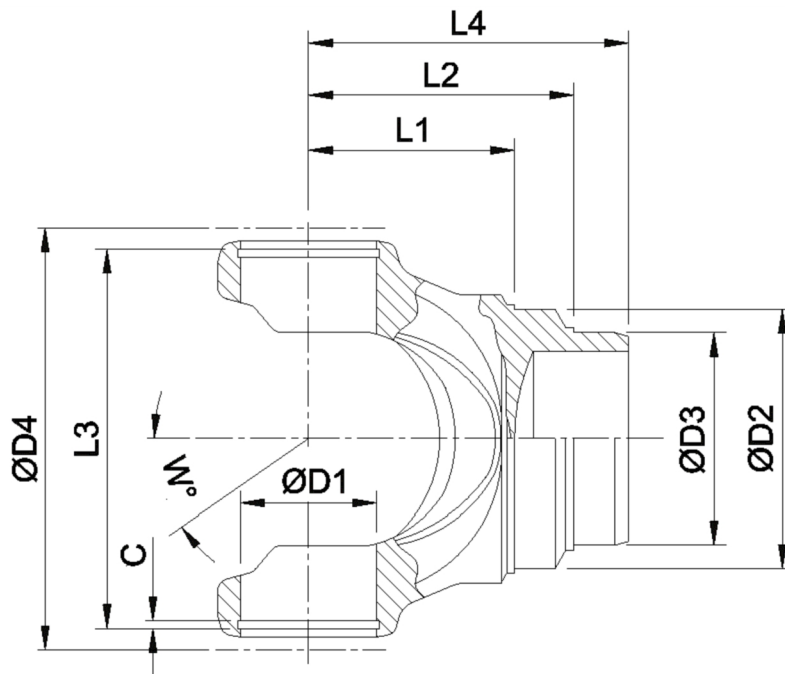

Artikelnummer identification code	0450195	Fotos und Bilder dienen nur der Veranschaulichung. Abweichungen in Farbe und Form sind möglich! Photos and figures are for illustration onla. Colour and design ist not guaranteed.
Schweißzapfen RA=106,2 / L1=100 für KR 57x152	tube yoke tc=106,2 / L1=100 for UJ 57x152	

Gewicht: 0,000 kg

D1	57,00	L1	100,00	W	25°
D2	106,20	L2	121,00		
		L3	156,10		