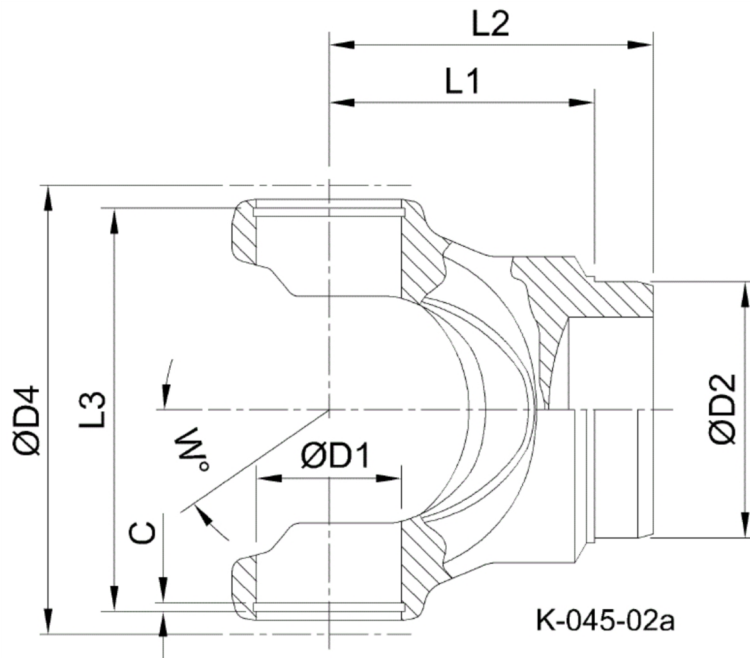

Artikelnummer identification code	0450171	Fotos und Bilder dienen nur der Veranschaulichung. Abweichungen in Farbe und Form sind möglich! Photos and figures are for illustration onla. Colour and design ist not guaranteed.
Schweißzapfen RA=82,3 / L1=110 für KR 48x126	tube yoke tc=82,3 / L1=110 for UJ 48x126	

Gewicht: 0,000 kg

D1	48,00	L1	110,00	W	36°
D2	82,30	L3	129,20		