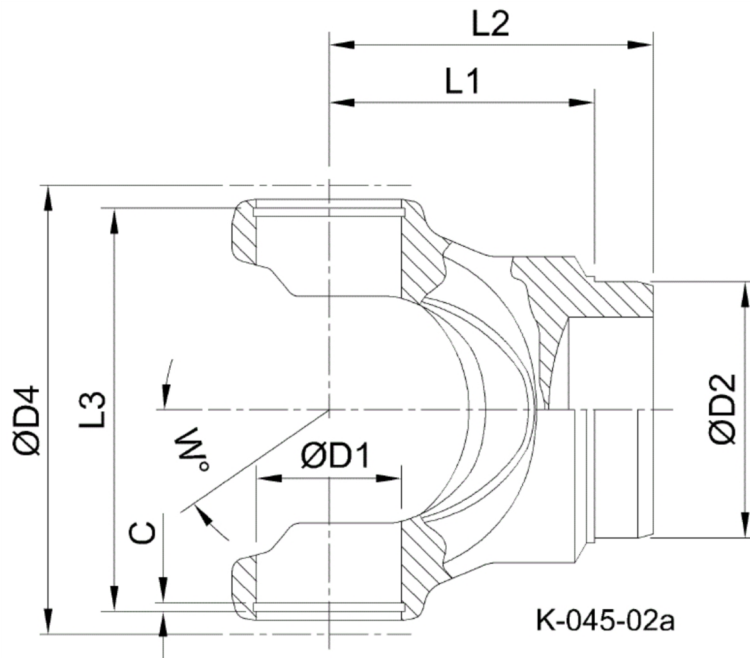

| | | |
|--------------------------------------|------------------|--|
| Artikelnummer identification code | <h1>0450169</h1> | Fotos und Bilder dienen nur der Veranschaulichung. Abweichungen in Farbe und Form sind möglich! Photos and figures are for illustration onla. Colour and design ist not guaranteed. |
| Schweisszapfen RA=54,3 / L1=48 | | tube yoke tc=54,3 / L1=48 |
| für KR 30x82,4 | | for UJ 30x82,4 |

Gewicht: 0,800 kg

| | | | | | |
|----|-------|----|-------|---|-----|
| D1 | 30,00 | L1 | 48,00 | W | 35° |
| D2 | 54,30 | L3 | 85,10 | | |