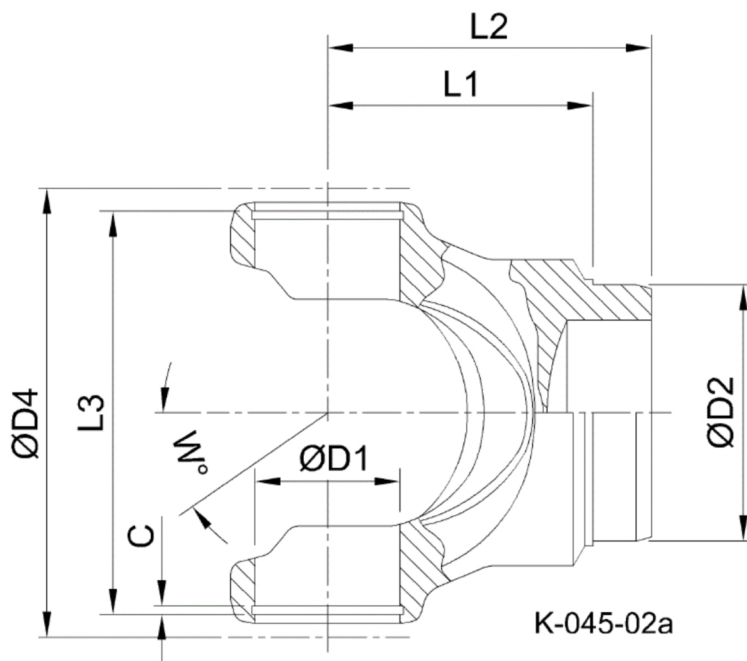

Artikelnummer identification code	<h1>0450142-3</h1>	Fotos und Bilder dienen nur der Veranschaulichung. Abweichungen in Farbe und Form sind möglich! Photos and figures are for illustration onla. Colour and design ist not guaranteed.
Schweisszapfen RA=108,4 / L1=100 für KR 57x152	tube yoke tc=108,3 / L1=100 for UJ 57x152	

Gewicht: 5,400 kg

D1	57,00	L1	100,00	W	25°
D2	108,40	L3	155,90		