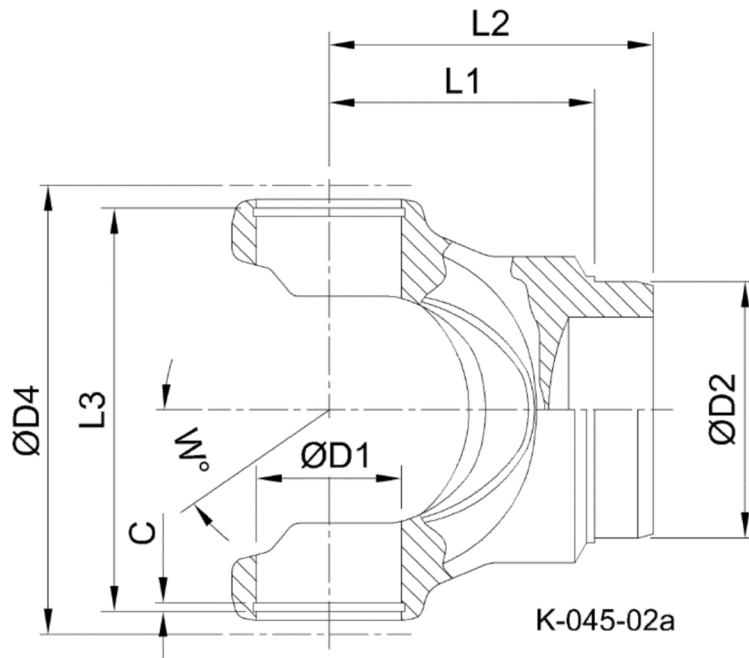

Artikelnummer identification code	0450134	Fotos und Bilder dienen nur der Veranschaulichung. Abweichungen in Farbe und Form sind möglich! Photos and figures are for illustration onla. Colour and design ist not guaranteed.
Schweisszapfen RA=84,3 / L1=85 für KR 42x119,4	tube yoke tc=84,3 / L1=85 for UJ 42x119,4	

Gewicht: 2,360 kg

D1	42,00	L1	85,00	W	25°
D2	84,30	L3	123,00		
D4	144,00				