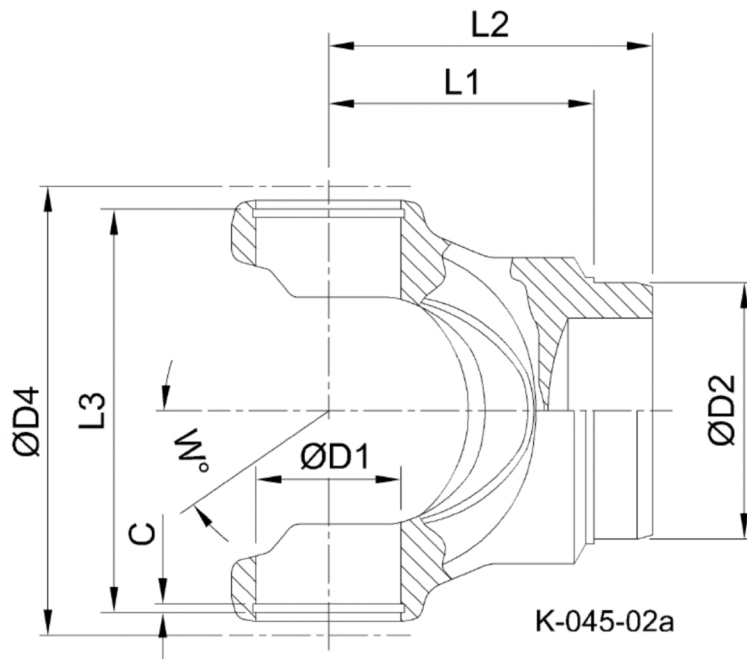

Artikelnummer identification code	<b>0450063-3</b>	Fotos und Bilder dienen nur der Veranschaulichung. Abweichungen in Farbe und Form sind möglich! Photos and figures are for illustration onla. Colour and design ist not guaranteed.
Schweisszapfen RA=114,2 / L1=87		tube yoke tc=114,2 / L1=87
für KR 47,6x135,1		for UJ 47,6x135,1

Gewicht: 4,000 kg

D1	47,60	L1	87,00	W	27°
D2	114,20				