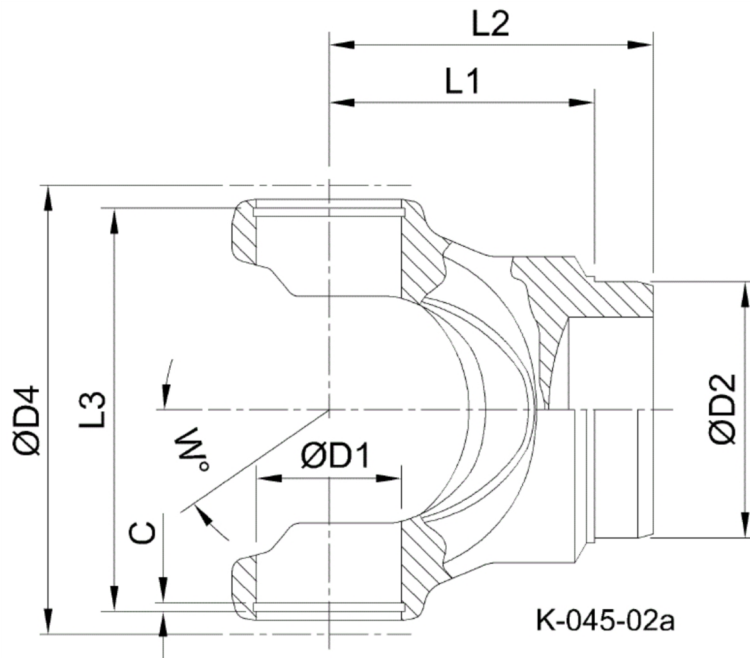

Artikelnummer identification code	0450058	Fotos und Bilder dienen nur der Veranschaulichung. Abweichungen in Farbe und Form sind möglich! Photos and figures are for illustration onla. Colour and design ist not guaranteed.
Schweisszapfen RA=81 / L1=65 für KR 38x148	tube yoke tc=81 / L1=65 for UJ 38x148	

Gewicht: 2,730 kg

D1	38,00	L1	65,00
D2	81,00		