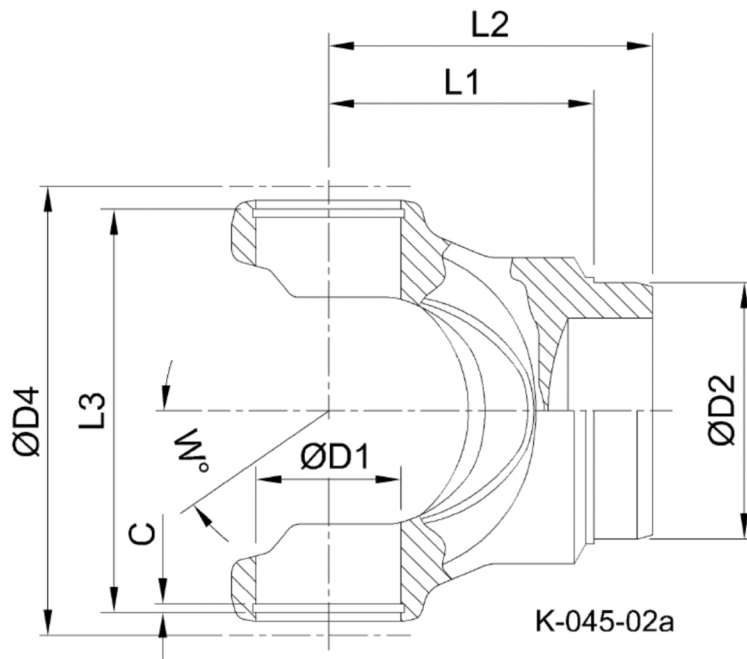

Artikelnummer identification code	<b>0450047-6</b>	Fotos und Bilder dienen nur der Veranschaulichung. Abweichungen in Farbe und Form sind möglich! Photos and figures are for illustration onla. Colour and design ist not guaranteed.
Schweisszapfen RA=73,4 / L1=75		tube yoke tc=73,4 / L1=75
für KR 42x104,5		for UJ 42x104,5

Gewicht: 2,640 kg

D1	42,00	L1	75,00	W	35°
D2	73,40	L3	107,90		