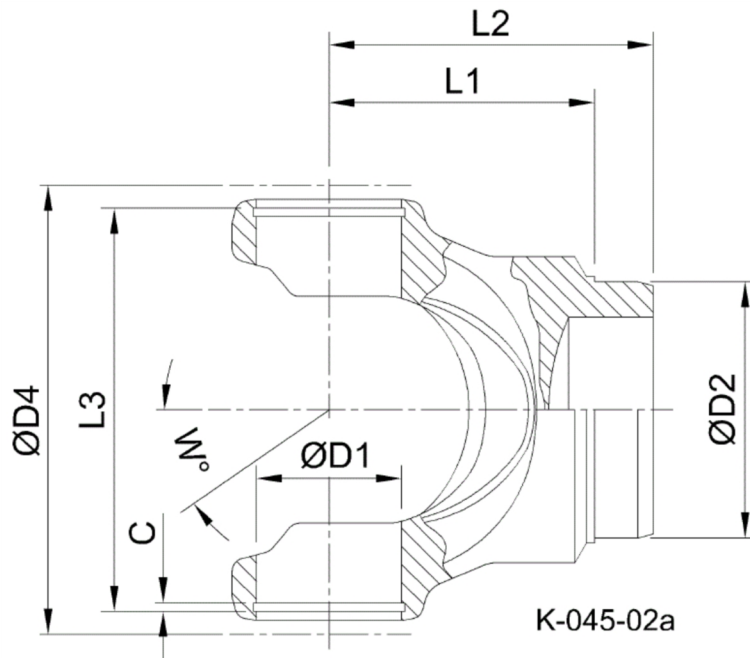

Artikelnummer identification code	<h1>0450042-5</h1>	Fotos und Bilder dienen nur der Veranschaulichung. Abweichungen in Farbe und Form sind möglich! Photos and figures are for illustration onla. Colour and design ist not guaranteed.
Schweisszapfen RA=130,4 / L1=115 für KR 65x172	tube yoke tc=130,4 / L1=115 for UJ 65x172	

Gewicht: 8,000 kg

D1	65,00	L1	115,00	W	28
D2	130,40				