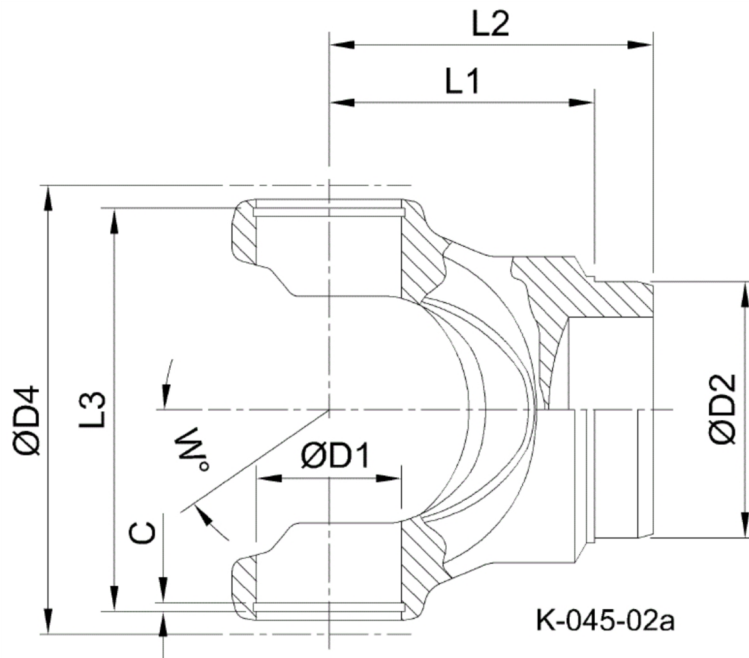

Artikelnummer identification code	<h1>0450026-3</h1>	Fotos und Bilder dienen nur der Veranschaulichung. Abweichungen in Farbe und Form sind möglich!  Photos and figures are for illustration onla. Colour and design ist not guaranteed.
Schweisszapfen RA=88,3 / L1=103 für KR 57X144	tube yoke tc=88,3 / L1=103 for UJ 57x144	

Gewicht: 4,400 kg

D1	57,00	L1	103,00	C	2,50	W	30°
D2	88,30	L2	132,00				
D4	175,00	L3	147,90				