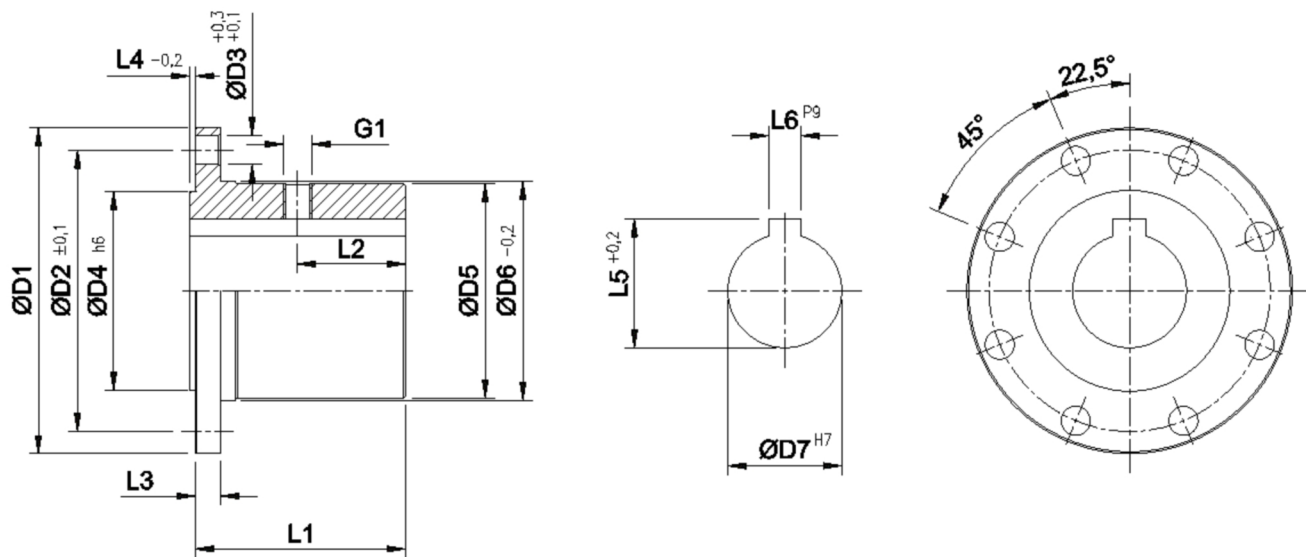

Artikelnummer identification code	<b>0400346</b>	Fotos und Bilder dienen nur der Veranschaulichung. Abweichungen in Farbe und Form sind möglich!  Photos and figures are for illustration onla. Colour and design ist not guaranteed.
AFL-STD 120/8-10-60H7-18P9-2xM8 / L1=120		AFL-STD 120/8-10-60H7-18P9-2xM8 / L1=120

**K-040-03b**

Gewicht: 2,670 kg

D1	120,00	L1	120,00	G1	M8
D2	101,50	L6	18,00		
D3	10,00				
D4	75,00				
D7	60,00				