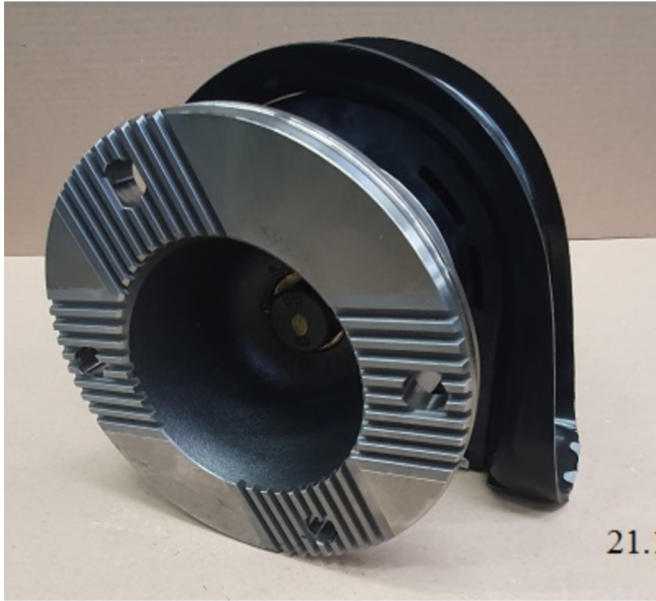

Artikelnummer identification code	0350097	Fotos und Bilder dienen nur der Veranschaulichung. Abweichungen in Farbe und Form sind möglich! Photos and figures are for illustration onla. Colour and design ist not guaranteed.
Zwischenwelleneinheit KV 180/4-15 / RA=108,2 für Iveco mit Mittellager 70/220/20 (RL15) L1=182	Mid end assy. XS 180/4-15 / tc=108,2 for IVECO with center bearing 70/220/20 / L1=182	

21.10.2021

ohne Zeichnung / Skizze

no drawing / sketch

Gewicht: 14,000 kg