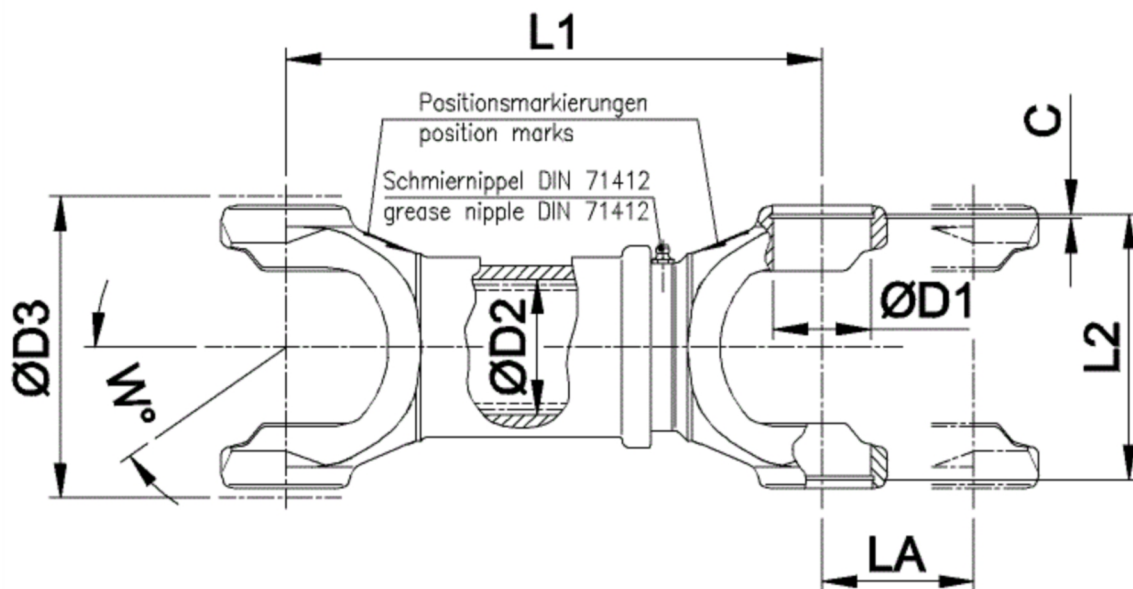

Artikelnummer identification code	<h1>0220259</h1>	Fotos und Bilder dienen nur der Veranschaulichung. Abweichungen in Farbe und Form sind möglich! Photos and figures are for illustration onla. Colour and design ist not guaranteed.
Mittelstück für Kurzgelenkwelle L1=144 für KR 22x58 / La=30 (Stahl/Stahl)	short couple mid assembly L1=144 for KR 22x58 La=30 without rilsan	

K-022-B

Gewicht: 1,072 kg

D1	22,00	L1	144,00	LA	30,00
D2	28,00	L2	60,00	W	25°