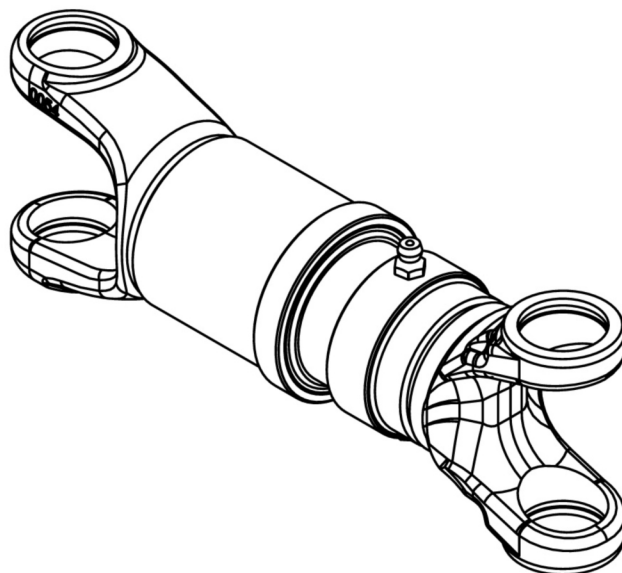

Artikelnummer identification code	<h1>0220259</h1>	Fotos und Bilder dienen nur der Veranschaulichung. Abweichungen in Farbe und Form sind möglich! Photos and figures are for illustration onla. Colour and design ist not guaranteed.
Mittelstück für Kurzgelenkwelle L1=144 für KR 22x58 / La=30 (Stahl/Stahl)	short couple mid assembly L1=144 for KR 22x58 La=30 without rilsan	

K-022-B

Gewicht: 1,072 kg

D1	22,00	L1	144,00	LA	30,00
D2	28,00	L2	60,00	W	25°