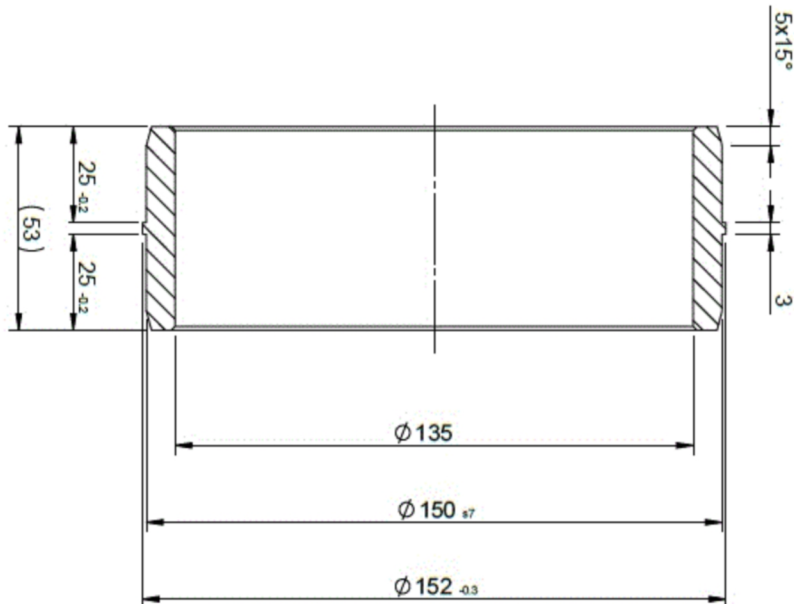

Artikelnummer  
identification code

0190124

Fotos und Bilder dienen nur der Veranschaulichung.  
Abweichungen in Farbe und Form sind möglich!

Photos and figures are for illustration onla. Colour  
and design ist not guaranteed.

Rohradapter D2=98,3 auf D5=98,3 / L1=1,5 / L2=37

Gewicht: 0,420 kg