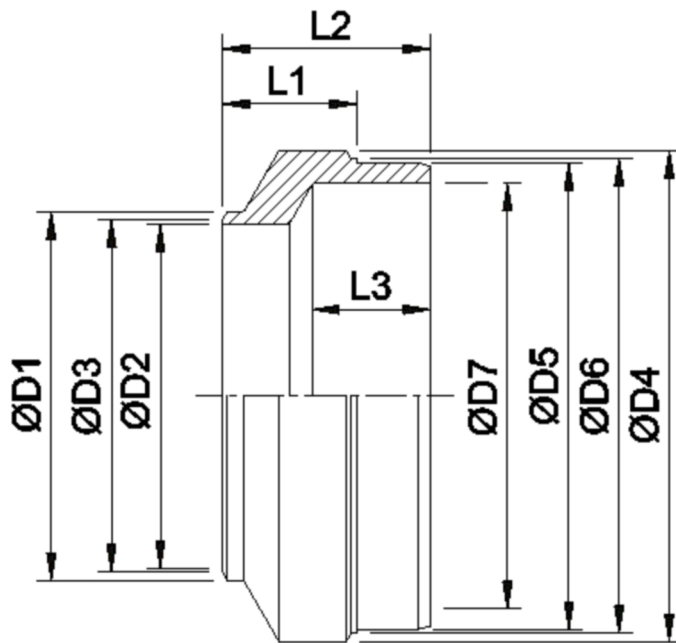

Artikelnummer identification code	<h1>0190106</h1>	Fotos und Bilder dienen nur der Veranschaulichung. Abweichungen in Farbe und Form sind möglich!  Photos and figures are for illustration onla. Colour and design ist not guaranteed.
--------------------------------------	------------------	--

Rohradapter D2=46 auf D5=60,1 / L1=23 / L2=36	

Gewicht: 0,270 kg

D1	50,80	L1	23,00
D2	46,00	L2	36,00
D3	47,00	L3	20,00
D4	63,00	L4	13,00
D5	60,10		
D6	61,00		
D7	50,00		