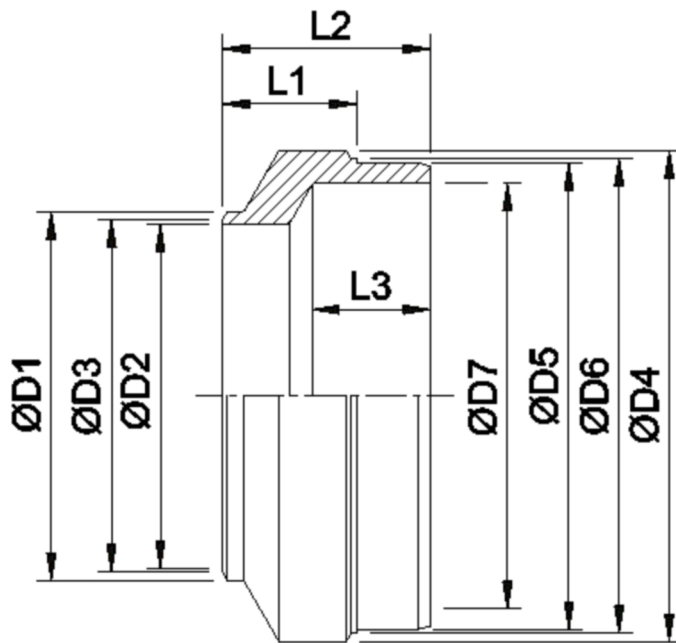

Artikelnummer identification code	<b>0190086</b>	Fotos und Bilder dienen nur der Veranschaulichung. Abweichungen in Farbe und Form sind möglich!  Photos and figures are for illustration onla. Colour and design ist not guaranteed.
--------------------------------------	----------------	--

Rohradapter D2=54 D5=44,2 L1=32 L2=44	
---------------------------------------	--

Gewicht: 0,220 kg