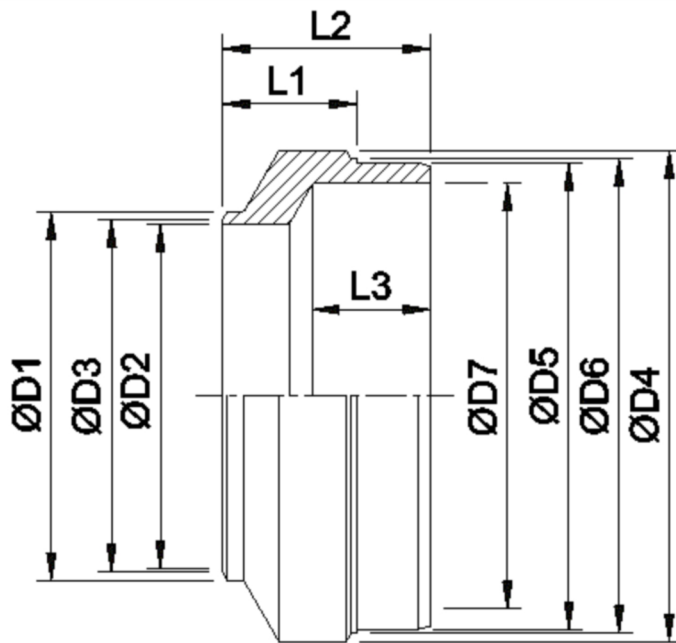

Artikelnummer identification code	0190083	Fotos und Bilder dienen nur der Veranschaulichung. Abweichungen in Farbe und Form sind möglich! Photos and figures are for illustration onla. Colour and design ist not guaranteed.
Rohradapter D2=84 D5=91.2 L1=28 L2=46		tubeadapter D2=84 D5=91.2 L1=28 L2=46

Gewicht: 0,530 kg

D1	90,00	L1	28,00
D2	84,00	L2	46,00
D3	86,00	L3	27,00
D4	100,00	L4	18,00
D5	91,20		
D6	96,00		
D7	84,00		