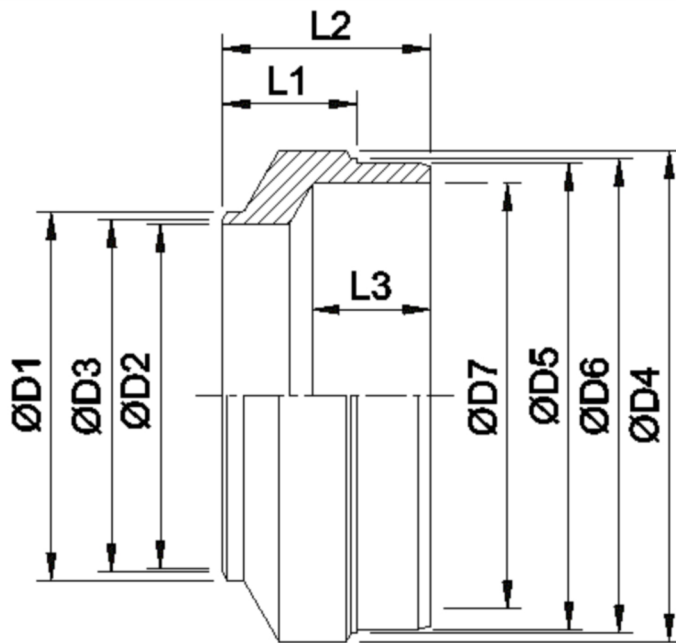

Artikelnummer identification code	<h1>0190078</h1>	Fotos und Bilder dienen nur der Veranschaulichung. Abweichungen in Farbe und Form sind möglich! Photos and figures are for illustration onla. Colour and design ist not guaranteed.
Rohradapter D2=90 D5=130.2 L1=39 L2=57		tubeadapter D2=90 D5=130.2 L1=39 L2=57

Gewicht: 1,850 kg

D1	100,00	L1	39,00
D2	90,00	L2	57,00
D3	92,00	L3	27,00
D4	142,00	L4	18,00
D5	130,20		
D6	132,00		
D7	118,00		