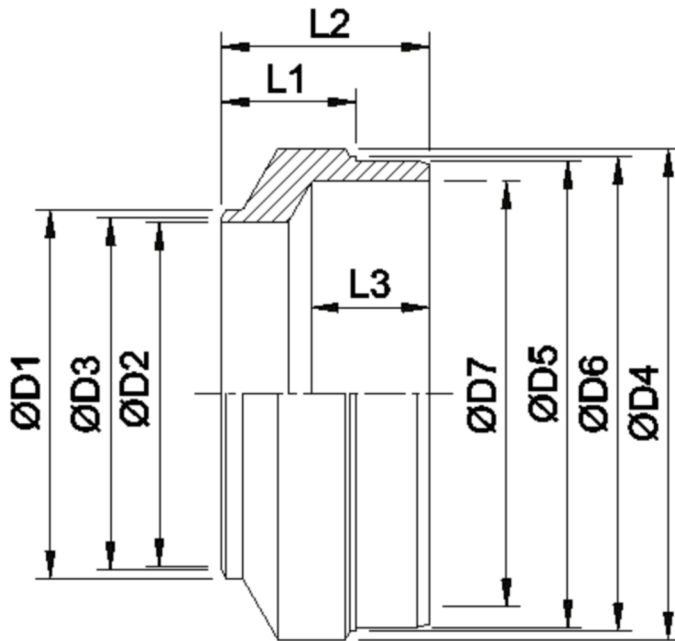

Artikelnummer identification code	<h1>0190077</h1>	Fotos und Bilder dienen nur der Veranschaulichung. Abweichungen in Farbe und Form sind möglich! Photos and figures are for illustration onla. Colour and design ist not guaranteed.
Rohradapter D2=90 D5=108.2 L1=33 L2=51		tubeadapter D2=90 D5=108.2 L1=33 L2=51

Gewicht: 1,160 kg

D1	100,00	L1	33,00
D2	90,00	L2	51,00
D3	92,00	L3	27,00
D4	120,00	L4	18,00
D5	108,20		
D6	110,00		
D7	96,00		