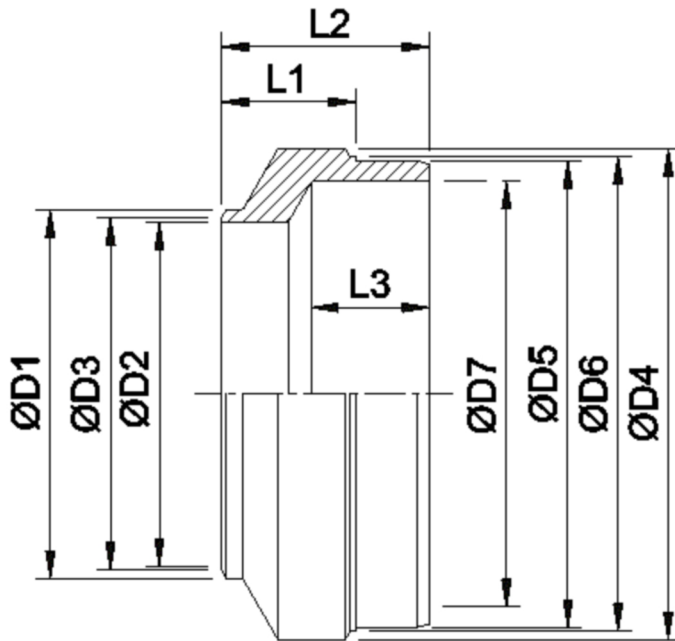

Artikelnummer identification code	0190072	Fotos und Bilder dienen nur der Veranschaulichung. Abweichungen in Farbe und Form sind möglich! Photos and figures are for illustration onla. Colour and design ist not guaranteed.
Rohradapter D2=84 D5=94.2 L1=27 L2=45		tubeadaptr D2=84 D5=94.2 L1=27 L2=45

Gewicht: 0,500 kg

D1	90,00	L1	27,00
D2	84,00	L2	45,00
D3	86,00	L3	27,00
D4	100,00	L4	18,00
D5	94,20		
D6	96,00		
D7	84,00		