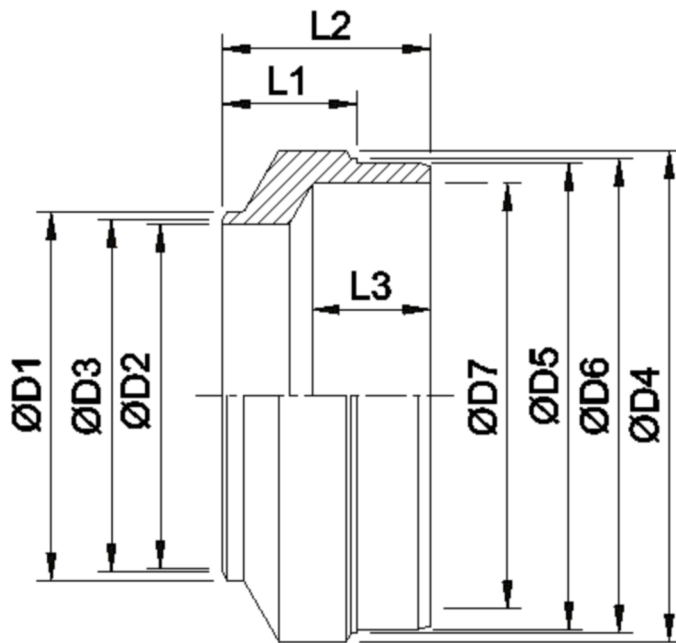

Artikelnummer identification code	<h1>0190071</h1>	Fotos und Bilder dienen nur der Veranschaulichung. Abweichungen in Farbe und Form sind möglich! Photos and figures are for illustration onla. Colour and design ist not guaranteed.
Rohradapter D2=74 D5=114.2 L1=36 L2=54		tubeadapter D2=74 D5=114.2 L1=36 L2=54

Gewicht: 1,260 kg

D1	80,00	L1	36,00
D2	74,00	L2	54,00
D3	76,00	L3	27,00
D4	120,00	L4	18,00
D5	114,20		
D6	116,00		
D7	102,00		