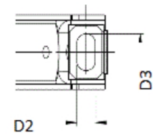

Mittellager 55/193/22 13x14,5	centre bearing 55/193/22 13x14,5
-------------------------------	----------------------------------

D1= Lagerdurchmesser
inner diamter of bearing

D2xD3= Befestigungsbohrung
fastening bore

L2= Lochabstand
hole distance

L3= Lagerbreite
width

L4= Höhe
high

Gewicht: 0,000 kg

D1	55,00	L2	193,00
D2	13,00	L3	22,00
D3	14,50	L4	69,00