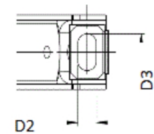

Artikelnummer identification code	<h1>0180097</h1>	Fotos und Bilder dienen nur der Veranschaulichung. Abweichungen in Farbe und Form sind möglich! Photos and figures are for illustration onla. Colour and design ist not guaranteed.
--------------------------------------	------------------	--------------------------------------------------------------------------------------------------------------------------------------------------------------------------------------------------

Mittellager 70/220/26 15x21	centre bearing 70/220/26 15x21
-----------------------------	--------------------------------

Beispielabbildung
Example illustration
Exemple d'illustration
Ilustración de ejemplo
Пример иллюстрации

D1= Lagerdurchmesser
inner diamter of bearing

D2xD3= Befestigungsbohrung
fastening bore

L2= Lochabstand
hole distance

L3= Lagerbreite
width

L4= Höhe
high

Gewicht: 7,000 kg

D1	70,00	L2	220,00
D2	15,00	L3	26,00
D3	21,00	L4	86,00