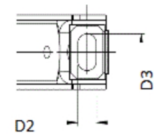

|  |   |  |
|--|---|--|
| Artikelnummer<br>identification code     | <b>0180096</b>                          | Fotos und Bilder dienen nur der Veranschaulichung. Abweichungen in Farbe und Form sind möglich!<br>Photos and figures are for illustration onla. Colour and design ist not guaranteed. |
| Mittellager für MB 47/194/21 / Höhe=69mm | centre bearing kit 47/194/12 / hight=68 |  |
| MB-Sprinter+VW-Crafter incl. Anbaut.(V2) | MB-Sprinter+VW-Crafter incl.kit (V2)    |  |

**D1=** Lagerdurchmesser  
*inner diamter of bearing*

**D2xD3=** Befestigungsbohrung  
*fastening bore*

**L2=** Lochabstand  
*hole distance*

**L3=** Lagerbreite  
*width*

**L4=** Höhe  
*high*

Gewicht: 1,700 kg