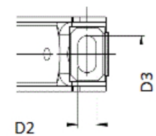

Mittellager 85/220/26 für MAN	centre bearing 85/220/26 for MAN
-------------------------------	----------------------------------

D1= Lagerdurchmesser
inner diamter of bearing

D2xD3= Befestigungsbohrung
fastening bore

L2= Lochabstand
hole distance

L3= Lagerbreite
width

L4= Höhe
high

Gewicht: 3,520 kg

D1	85,00	L2	220,00
D2	21,00	L3	26,00
D3	15,00	L4	86,00
D4	15,00		