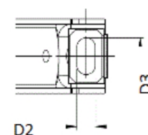

Artikelnummer identification code	0180089	Fotos und Bilder dienen nur der Veranschaulichung. Abweichungen in Farbe und Form sind möglich! Photos and figures are for illustration onla. Colour and design ist not guaranteed.
Mittellager 30/148/13 für MB-Vito 11x25		centre bearing for MB-Vito 30/148/13 11x25

Beispielabbildung
Example illustration
Exemple d'illustration
Ilustración de ejemplo
Пример иллюстрации

D1= Lagerdurchmesser
inner diamter of bearing

D2xD3= Befestigungsbohrung
fastening bore

L2= Lochabstand
hole distance

L3= Lagerbreite
width

L4= Höhe
high

Gewicht: 0,800 kg

D1	30,00	L2	148,00
D2	11,00	L3	13,00
D3	25,00	L4	73,00