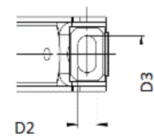

Artikelnummer identification code	0180087	Fotos und Bilder dienen nur der Veranschaulichung. Abweichungen in Farbe und Form sind möglich! Photos and figures are for illustration onla. Colour and design ist not guaranteed.
Mittellager 65/200/18-15x30 für DAF mit Fangbügel	centre bearing for DAF 65/200/18 15x30	

Beispielabbildung
Example illustration
Exemple d'illustration
Ilustración de ejemplo
Пример иллюстрации

D1= Lagerdurchmesser
inner diamter of bearing

D2xD3= Befestigungsbohrung
fastening bore

L2= Lochabstand
hole distance

L3= Lagerbreite
width

L4= Höhe
high

Gewicht: 2,800 kg

D1	65,00	L2	200,00
D2	15,00	L3	18,00
D3	30,00		