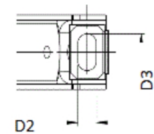

Artikelnummer identification code	0180086	Fotos und Bilder dienen nur der Veranschaulichung. Abweichungen in Farbe und Form sind möglich! Photos and figures are for illustration onla. Colour and design ist not guaranteed.
Mittellager 60/218/36 für Renault		centre bearing 60/218/36 for Renault
Lagerhöhe = 85,7mm / RL		bearing high = 85,7mm

Beispielabbildung
Example illustration
Exemple d'illustration
Ilustración de ejemplo
Пример иллюстрации

D1= Lagerdurchmesser
inner diamter of bearing

D2xD3= Befestigungsbohrung
fastening bore

L2= Lochabstand
hole distance

L3= Lagerbreite
width

L4= Höhe
high

Gewicht: 6,320 kg

D1	60,00	L2	218,00
D2	15,00	L3	36,00
D3	15,00	L4	85,70
D5	17,00		