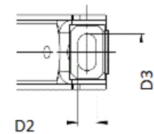

Artikelnummer identification code	<b>0180082</b>	Fotos und Bilder dienen nur der Veranschaulichung. Abweichungen in Farbe und Form sind möglich! Photos and figures are for illustration onla. Colour and design ist not guaranteed.
Mittellager 70/220+230/20 für Iveco	centre bearing 70/220+230/20 for Iveco	
incl. Verstärkungsplatten	with special plates	

Beispielabbildung  
Example illustration  
Exemple d'illustration  
Ilustración de ejemplo  
Пример иллюстрации

**D1=** Lagerdurchmesser  
*inner diamter of bearing*

**D2xD3=** Befestigungsbohrung  
*fastening bore*

**L2=** Lochabstand  
*hole distance*

**L3=** Lagerbreite  
*width*

**L4=** Höhe  
*high*

Gewicht: 7,000 kg

D1	70,00	L2	220,00
D2	15,00	L3	20,00
D3	15,00		