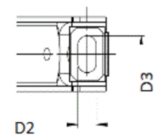

Artikelnummer identification code	0180081	Fotos und Bilder dienen nur der Veranschaulichung. Abweichungen in Farbe und Form sind möglich! Photos and figures are for illustration onla. Colour and design ist not guaranteed.
Mittellager 75/220+230/26 für MAN	centre bearing 75/220+230/26 for MAN	
Lagerhöhe = 90 mm		

Beispielabbildung
Example illustration
Exemple d'illustration
Ilustración de ejemplo
Пример иллюстрации

D1= Lagerdurchmesser
inner diamter of bearing

D2xD3= Befestigungsbohrung
fastening bore

L2= Lochabstand
hole distance

L3= Lagerbreite
width

L4= Höhe
high

Gewicht: 4,000 kg

D1	75,00	L2	220,00
D2	21,00	L3	26,00
D3	17,00	L4	90,00
D4	15,00		