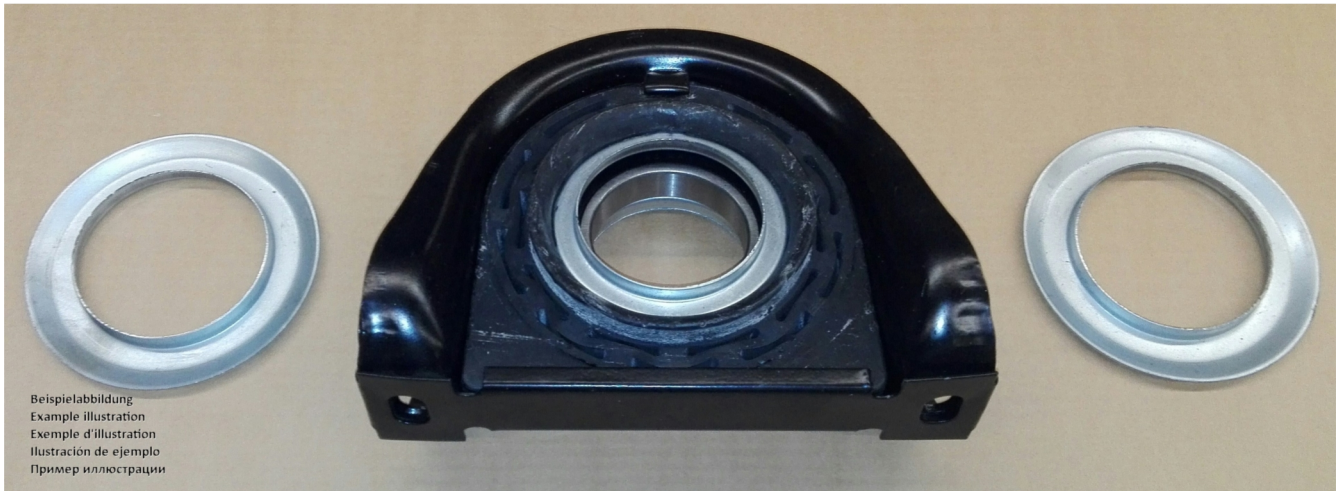

Artikelnummer identification code	0180067	Fotos und Bilder dienen nur der Veranschaulichung. Abweichungen in Farbe und Form sind möglich! Photos and figures are for illustration onla. Colour and design ist not guaranteed.
Mittellager 70/220/20 15x30	centre bearing 70/220/20 15x30	
Lagerhöhe = 85mm / LL	bearinghigh = 85mm	

D1= Lagerdurchmesser
inner diamter of bearing

D2xD3= Befestigungsbohrung
fastening bore

L2= Lochabstand
hole distance

L3= Lagerbreite
width

L4= Höhe
high

Gewicht: 3,400 kg

D1	70,00	L2	220,00
D2	15,00	L3	20,00
D3	30,00	L4	85,70