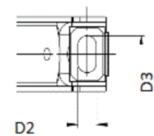

Artikelnummer identification code	0180067	Fotos und Bilder dienen nur der Veranschaulichung. Abweichungen in Farbe und Form sind möglich! Photos and figures are for illustration onla. Colour and design ist not guaranteed.
Mittellager 70/220/20 15x30	centre bearing 70/220/20 15x30	
Lagerhöhe = 85mm / LL	bearinghigh = 85mm	

D1= Lagerdurchmesser
inner diamter of bearing

D2xD3= Befestigungsbohrung
fastening bore

L2= Lochabstand
hole distance

L3= Lagerbreite
width

L4= Höhe
high

Gewicht: 3,400 kg

D1	70,00	L2	220,00
D2	15,00	L3	20,00
D3	30,00	L4	85,70