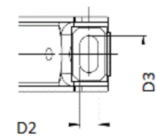

Mittellager 60/247/22 für MB	centre bearing 60/247/22 for MB
------------------------------	---------------------------------

runde Ausführung	round type
------------------	------------

Beispielabbildung  
Example illustration  
Exemple d'illustration  
Ilustración de ejemplo  
Пример иллюстрации

**D1=** Lagerdurchmesser  
*inner diamter of bearing*

**D2xD3=** Befestigungsbohrung  
*fastening bore*

**L2=** Lochabstand  
*hole distance*

**L3=** Lagerbreite  
*width*

**L4=** Höhe  
*high*

Gewicht: 5,850 kg