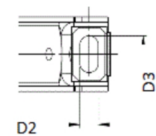

Artikelnummer identification code	<h1>0180055</h1>	Fotos und Bilder dienen nur der Veranschaulichung. Abweichungen in Farbe und Form sind möglich! Photos and figures are for illustration onla. Colour and design ist not guaranteed.
Mittellager 60/190/22 für MB		centre bearing 60/193/20 for MB

Beispielabbildung
Example illustration
Exemple d'illustration
Ilustración de ejemplo
Пример иллюстрации

D1= Lagerdurchmesser
inner diamter of bearing

D2xD3= Befestigungsbohrung
fastening bore

L2= Lochabstand
hole distance

L3= Lagerbreite
width

L4= Höhe
high

Gewicht: 3,460 kg

D1	60,00	L2	190,00
D2	12,00	L3	22,00
D3	12,00	L4	65,00