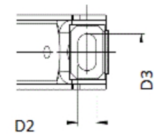

D1= Lagerdurchmesser
inner diamter of bearing

D2xD3= Befestigungsbohrung
fastening bore

L2= Lochabstand
hole distance

L3= Lagerbreite
width

L4= Höhe
high

Gewicht: 6,000 kg

D1	80,00	L2	247,00
D2	12,00	L3	22,00
D3	12,00	L4	80,00