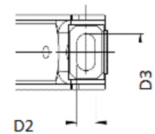

**D1=** Lagerdurchmesser  
*inner diamter of bearing*

**D2xD3=** Befestigungsbohrung  
*fastening bore*

**L2=** Lochabstand  
*hole distance*

**L3=** Lagerbreite  
*width*

**L4=** Höhe  
*high*

Gewicht: 7,100 kg