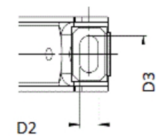

Artikelnummer identification code	<b>0180051</b>	Fotos und Bilder dienen nur der Veranschaulichung. Abweichungen in Farbe und Form sind möglich! Photos and figures are for illustration onla. Colour and design ist not guaranteed.
Mittellager 45/194/27	centre bearing 45/194/27	
Bohrung im Bügel: 12,8x14,3		

Beispielabbildung  
Example illustration  
Exemple d'illustration  
Ilustración de ejemplo  
Пример иллюстрации

**D1=** Lagerdurchmesser  
*inner diamter of bearing*

**D2xD3=** Befestigungsbohrung  
*fastening bore*

**L2=** Lochabstand  
*hole distance*

**L3=** Lagerbreite  
*width*

**L4=** Höhe  
*high*

Gewicht: 0,000 kg

D1	45,00	L2	194,00
D2	12,80	L3	27,00
D3	14,30	L4	58,00