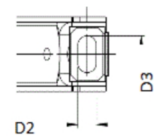

Artikelnummer identification code	0180048-1	Fotos und Bilder dienen nur der Veranschaulichung. Abweichungen in Farbe und Form sind möglich! Photos and figures are for illustration onla. Colour and design ist not guaranteed.
Mittellager 75/220+230/20 für MAN	centre bearing 75/220+230/20 for MAN	
OE-Artikel	OE-Part	

D1= Lagerdurchmesser
inner diamter of bearing

D2xD3= Befestigungsbohrung
fastening bore

L2= Lochabstand
hole distance

L3= Lagerbreite
width

L4= Höhe
high

Gewicht: 4,000 kg

D1	75,00	L2	220,00
		L3	20,00