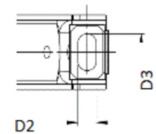

**D1=** Lagerdurchmesser  
*inner diamter of bearing*

**D2xD3=** Befestigungsbohrung  
*fastening bore*

**L2=** Lochabstand  
*hole distance*

**L3=** Lagerbreite  
*width*

**L4=** Höhe  
*high*

Gewicht: 3,440 kg