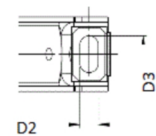

Artikelnummer identification code	0180040	Fotos und Bilder dienen nur der Veranschaulichung. Abweichungen in Farbe und Form sind möglich! Photos and figures are for illustration onla. Colour and design ist not guaranteed.
Mittellager 60/220/36 15x15 für Iveco	centre bearing 60/220/36 15x15 for Iveco	
Gussgehäuse	cast housing	

Beispielabbildung
Example illustration
Exemple d'illustration
Ilustración de ejemplo
Пример иллюстрации

D1= Lagerdurchmesser
inner diamter of bearing

D2xD3= Befestigungsbohrung
fastening bore

L2= Lochabstand
hole distance

L3= Lagerbreite
width

L4= Höhe
high

Gewicht: 6,360 kg

D1	60,00	L2	220,00
D2	15,00	L3	36,00
D3	15,00	L4	88,00