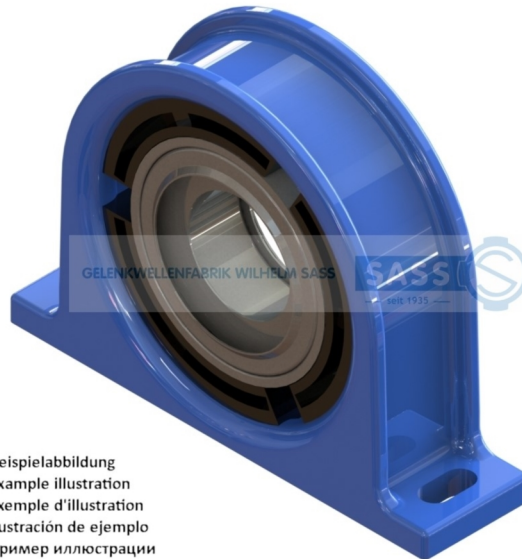

Artikelnummer identification code	0180040	Fotos und Bilder dienen nur der Veranschaulichung. Abweichungen in Farbe und Form sind möglich! Photos and figures are for illustration onla. Colour and design ist not guaranteed.
Mittellager 60/220/36 15x15 für Iveco	centre bearing 60/220/36 15x15 for Iveco	
Gussgehäuse	cast housing	

Beispielabbildung
Example illustration
Exemple d'illustration
Ilustración de ejemplo
Пример иллюстрации

D1= Lagerdurchmesser
inner diamter of bearing

D2xD3= Befestigungsbohrung
fastening bore

L2= Lochabstand
hole distance

L3= Lagerbreite
width

L4= Höhe
high

Gewicht: 6,360 kg

D1	60,00	L2	220,00
D2	15,00	L3	36,00
D3	15,00	L4	88,00