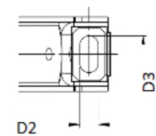

Mittellager 30/144 für Ford	center bearing 30/144 for Ford
-----------------------------	--------------------------------

Vergl.Nr.: 95VB4826	ref.No: 95VB4826
---------------------	------------------

D1= Lagerdurchmesser
inner diamter of bearing

D2xD3= Befestigungsbohrung
fastening bore

L2= Lochabstand
hole distance

L3= Lagerbreite
width

L4= Höhe
high

Gewicht: 0,700 kg

D1	30,00	L2	144,00
		L3	13,00
		L4	63,00