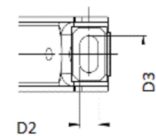

| | | |
|--------------------------------------|---|--|
| Artikelnummer identification code | 0180020 | Fotos und Bilder dienen nur der Veranschaulichung. Abweichungen in Farbe und Form sind möglich! Photos and figures are for illustration onla. Colour and design ist not guaranteed. |
| Mittellager 70/Gummi/19 - für Volvo | centre bearing 70/rubber/19 - for Volvo | |
| ohne Bügel | without bracket | |

Beispielabbildung
Example illustration
Exemple d'illustration
Ilustración de ejemplo
Пример иллюстрации

D1= Lagerdurchmesser
inner diamter of bearing

D2xD3= Befestigungsbohrung
fastening bore

L2= Lochabstand
hole distance

L3= Lagerbreite
width

L4= Höhe
high

Gewicht: 4,100 kg

D1 70,00