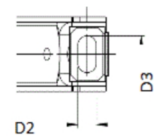

Artikelnummer identification code	0180019	Fotos und Bilder dienen nur der Veranschaulichung. Abweichungen in Farbe und Form sind möglich! Photos and figures are for illustration onla. Colour and design ist not guaranteed.
Mittellager 65/230/23 für MAN	centre bearing 65/230/23 for MAN	
Lagerhöhe 85 mm		

Beispielabbildung
Example illustration
Exemple d'illustration
Ilustración de ejemplo
Пример иллюстрации

D1= Lagerdurchmesser
inner diamter of bearing

D2xD3= Befestigungsbohrung
fastening bore

L2= Lochabstand
hole distance

L3= Lagerbreite
width

L4= Höhe
high

Gewicht: 4,320 kg

D1	65,00	L2	230,00
D2	17,00	L3	23,00
D3	16,00	L4	86,00