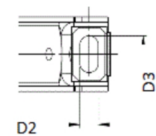

Artikelnummer identification code	0180018	Fotos und Bilder dienen nur der Veranschaulichung. Abweichungen in Farbe und Form sind möglich! Photos and figures are for illustration onla. Colour and design ist not guaranteed.
Mittellager 65/200/18-15x30 für DAF	centre bearing 65/200/18 15x30 for DAF	

Beispielabbildung
Example illustration
Exemple d'illustration
Ilustración de ejemplo
Пример иллюстрации

D1= Lagerdurchmesser
inner diamter of bearing

D2xD3= Befestigungsbohrung
fastening bore

L2= Lochabstand
hole distance

L3= Lagerbreite
width

L4= Höhe
high

Gewicht: 2,800 kg

D1	65,00	L2	200,00
D2	15,00	L3	18,00
D3	30,00	L4	71,50